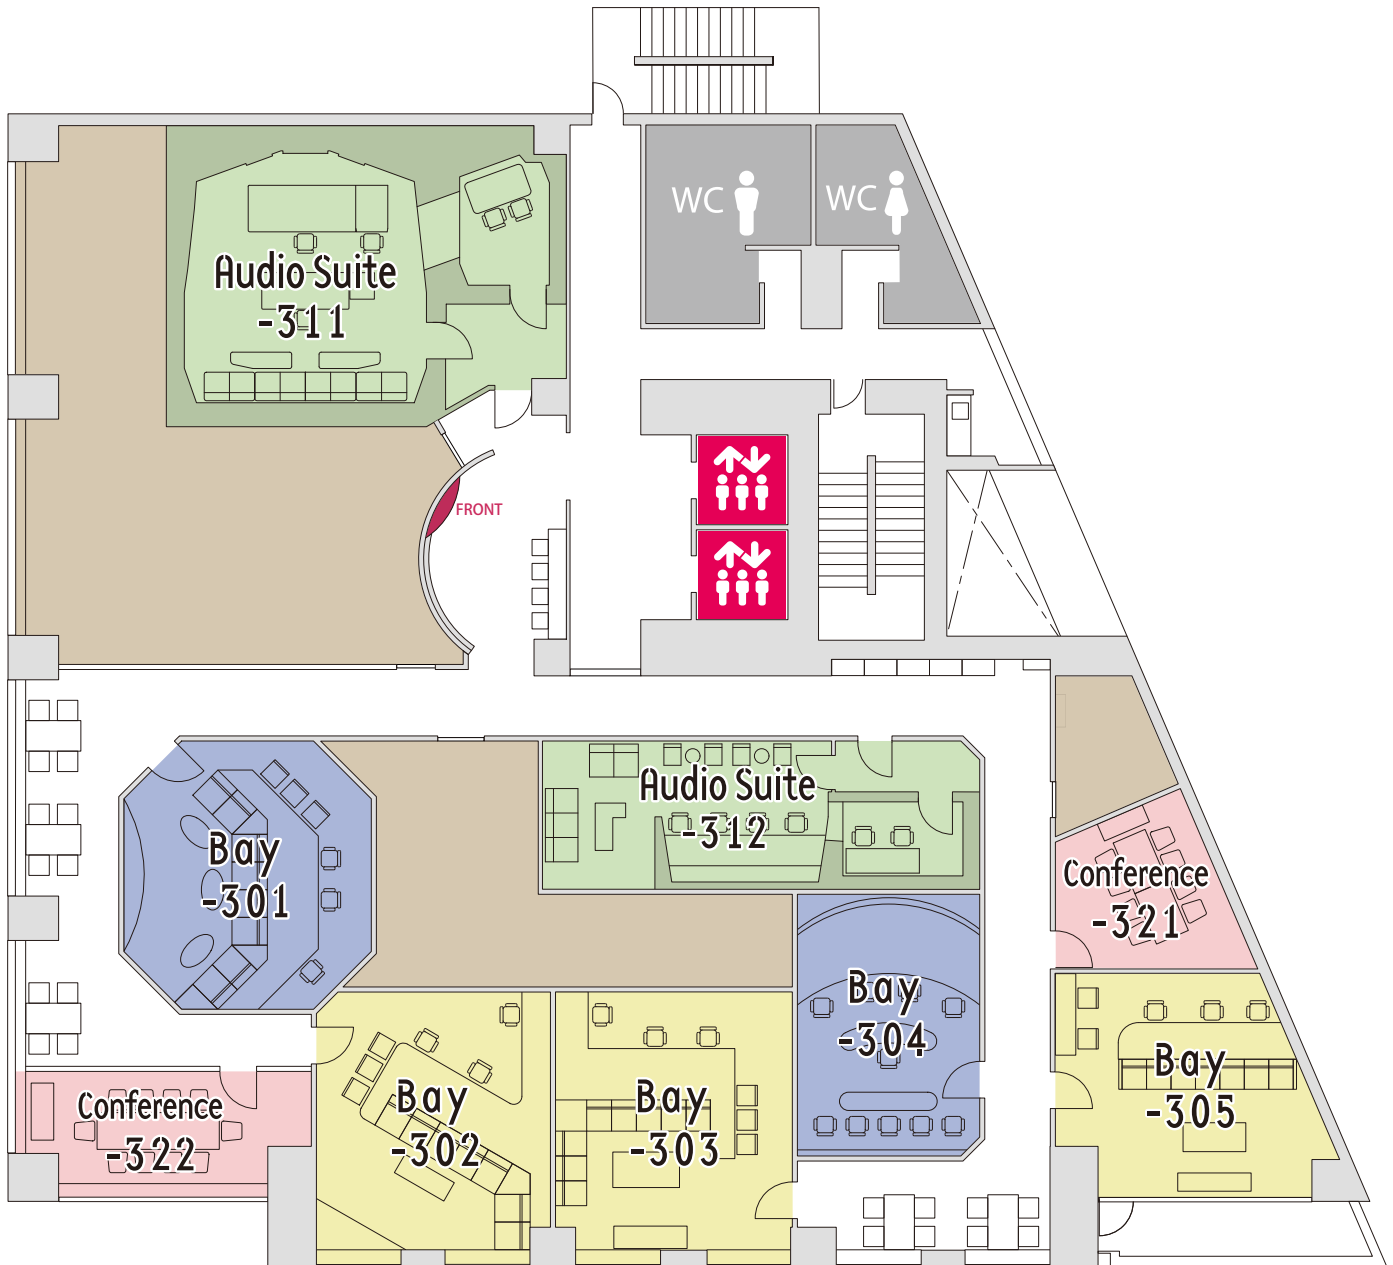

Floor Guide

...ONLINE ...OFFLINE ...GRADING ...MA ...MEETING

□ MTR 3F

COMPOSITE : Autodesk Flame

EDIT : Avid Media Composer
Adobe Premiere
Adobe AfterEffects

GRADING : Blackmagic Design DaVinci Resolve
FilmLight Baselight M

MA : Steinberg Nuendo
Avid Protocols