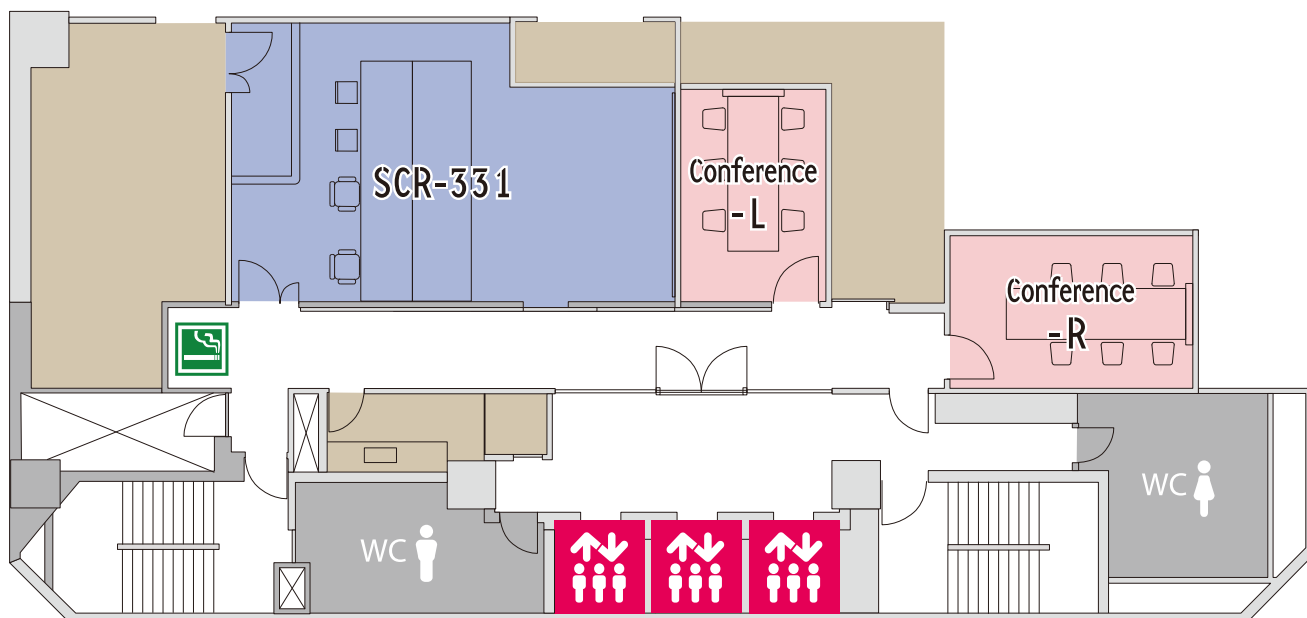

GRADING : Blackmagic Design DaVinci Resolve

MA : Steinberg Nuendo
 Avid Protocols

Floor Guide

■ ... GRADING ■ ... MEETING

□ MS 3F

■ GRADING : Blackmagic Design DaVinci Resolve
FilmLight Baselight M

スクリーンサイズ
SCOPE : 3,640 mm (W) x 1,523 mm (H)
FLAT : 2,818 mm (W) x 1,523 mm (H)

プロジェクター
Barco SP4K-12C
DCI P3 準拠

音響環境
5.1ch サラウンド