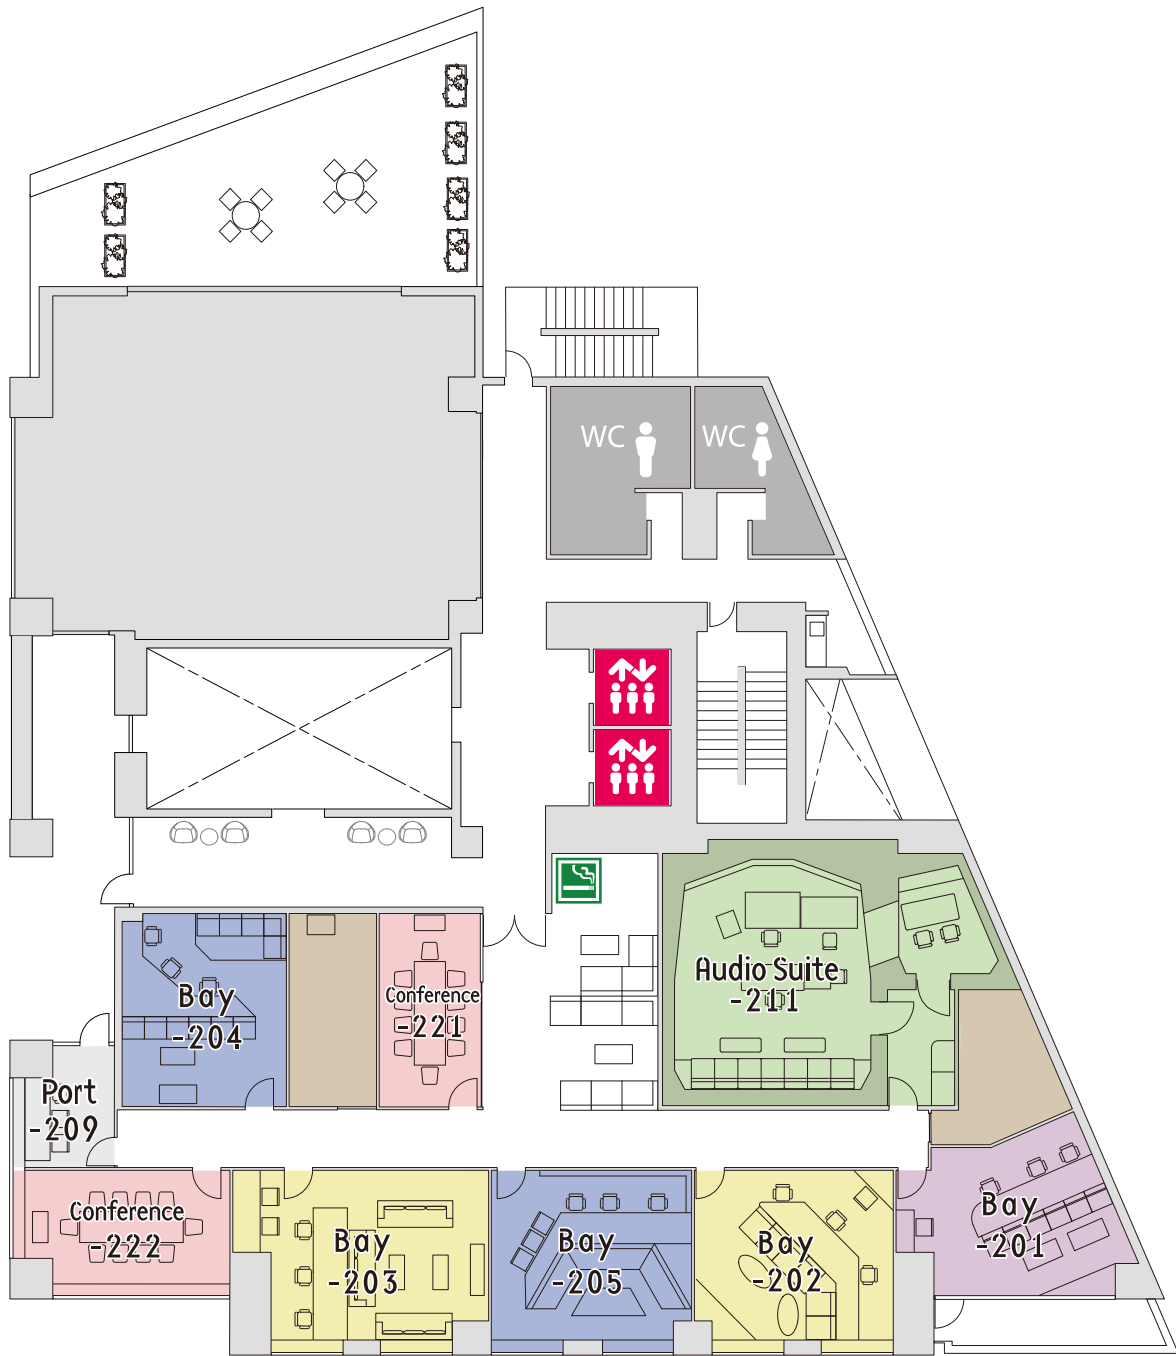

Floor Guide

...ONLINE ...OFFLINE ...GRADING ...MA ...MEETING

MTR 2F

- COMPOSITE : Autodesk Flame
- EDIT : Avid Media Composer
  Adobe Premiere
  Adobe AfterEffects
- GRADING : Blackmagic Design DaVinci Resolve
- MA : Steinberg Nuendo
  Avid Protools