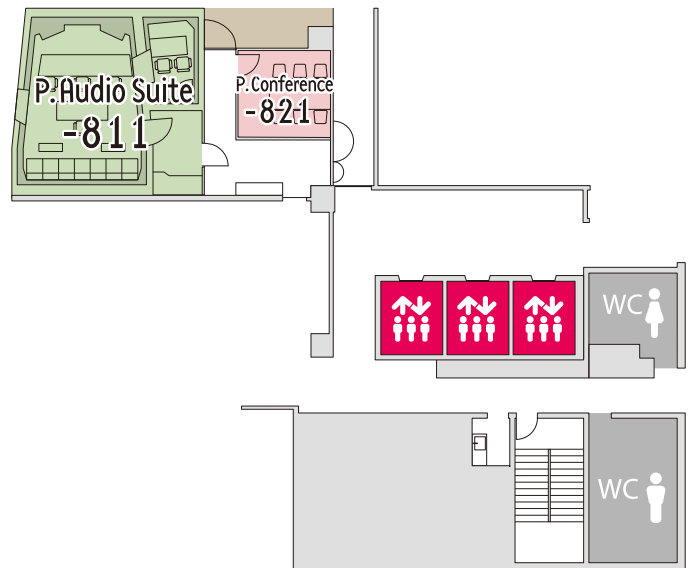

COMPOSITE : Autodesk Flame

EDIT : Avid Media Composer
Adobe Premiere
Adobe AfterEffects

GRADING : Blackmagic Design DaVinci Resolve

MA : Steinberg Nuendo
Avid Protocols