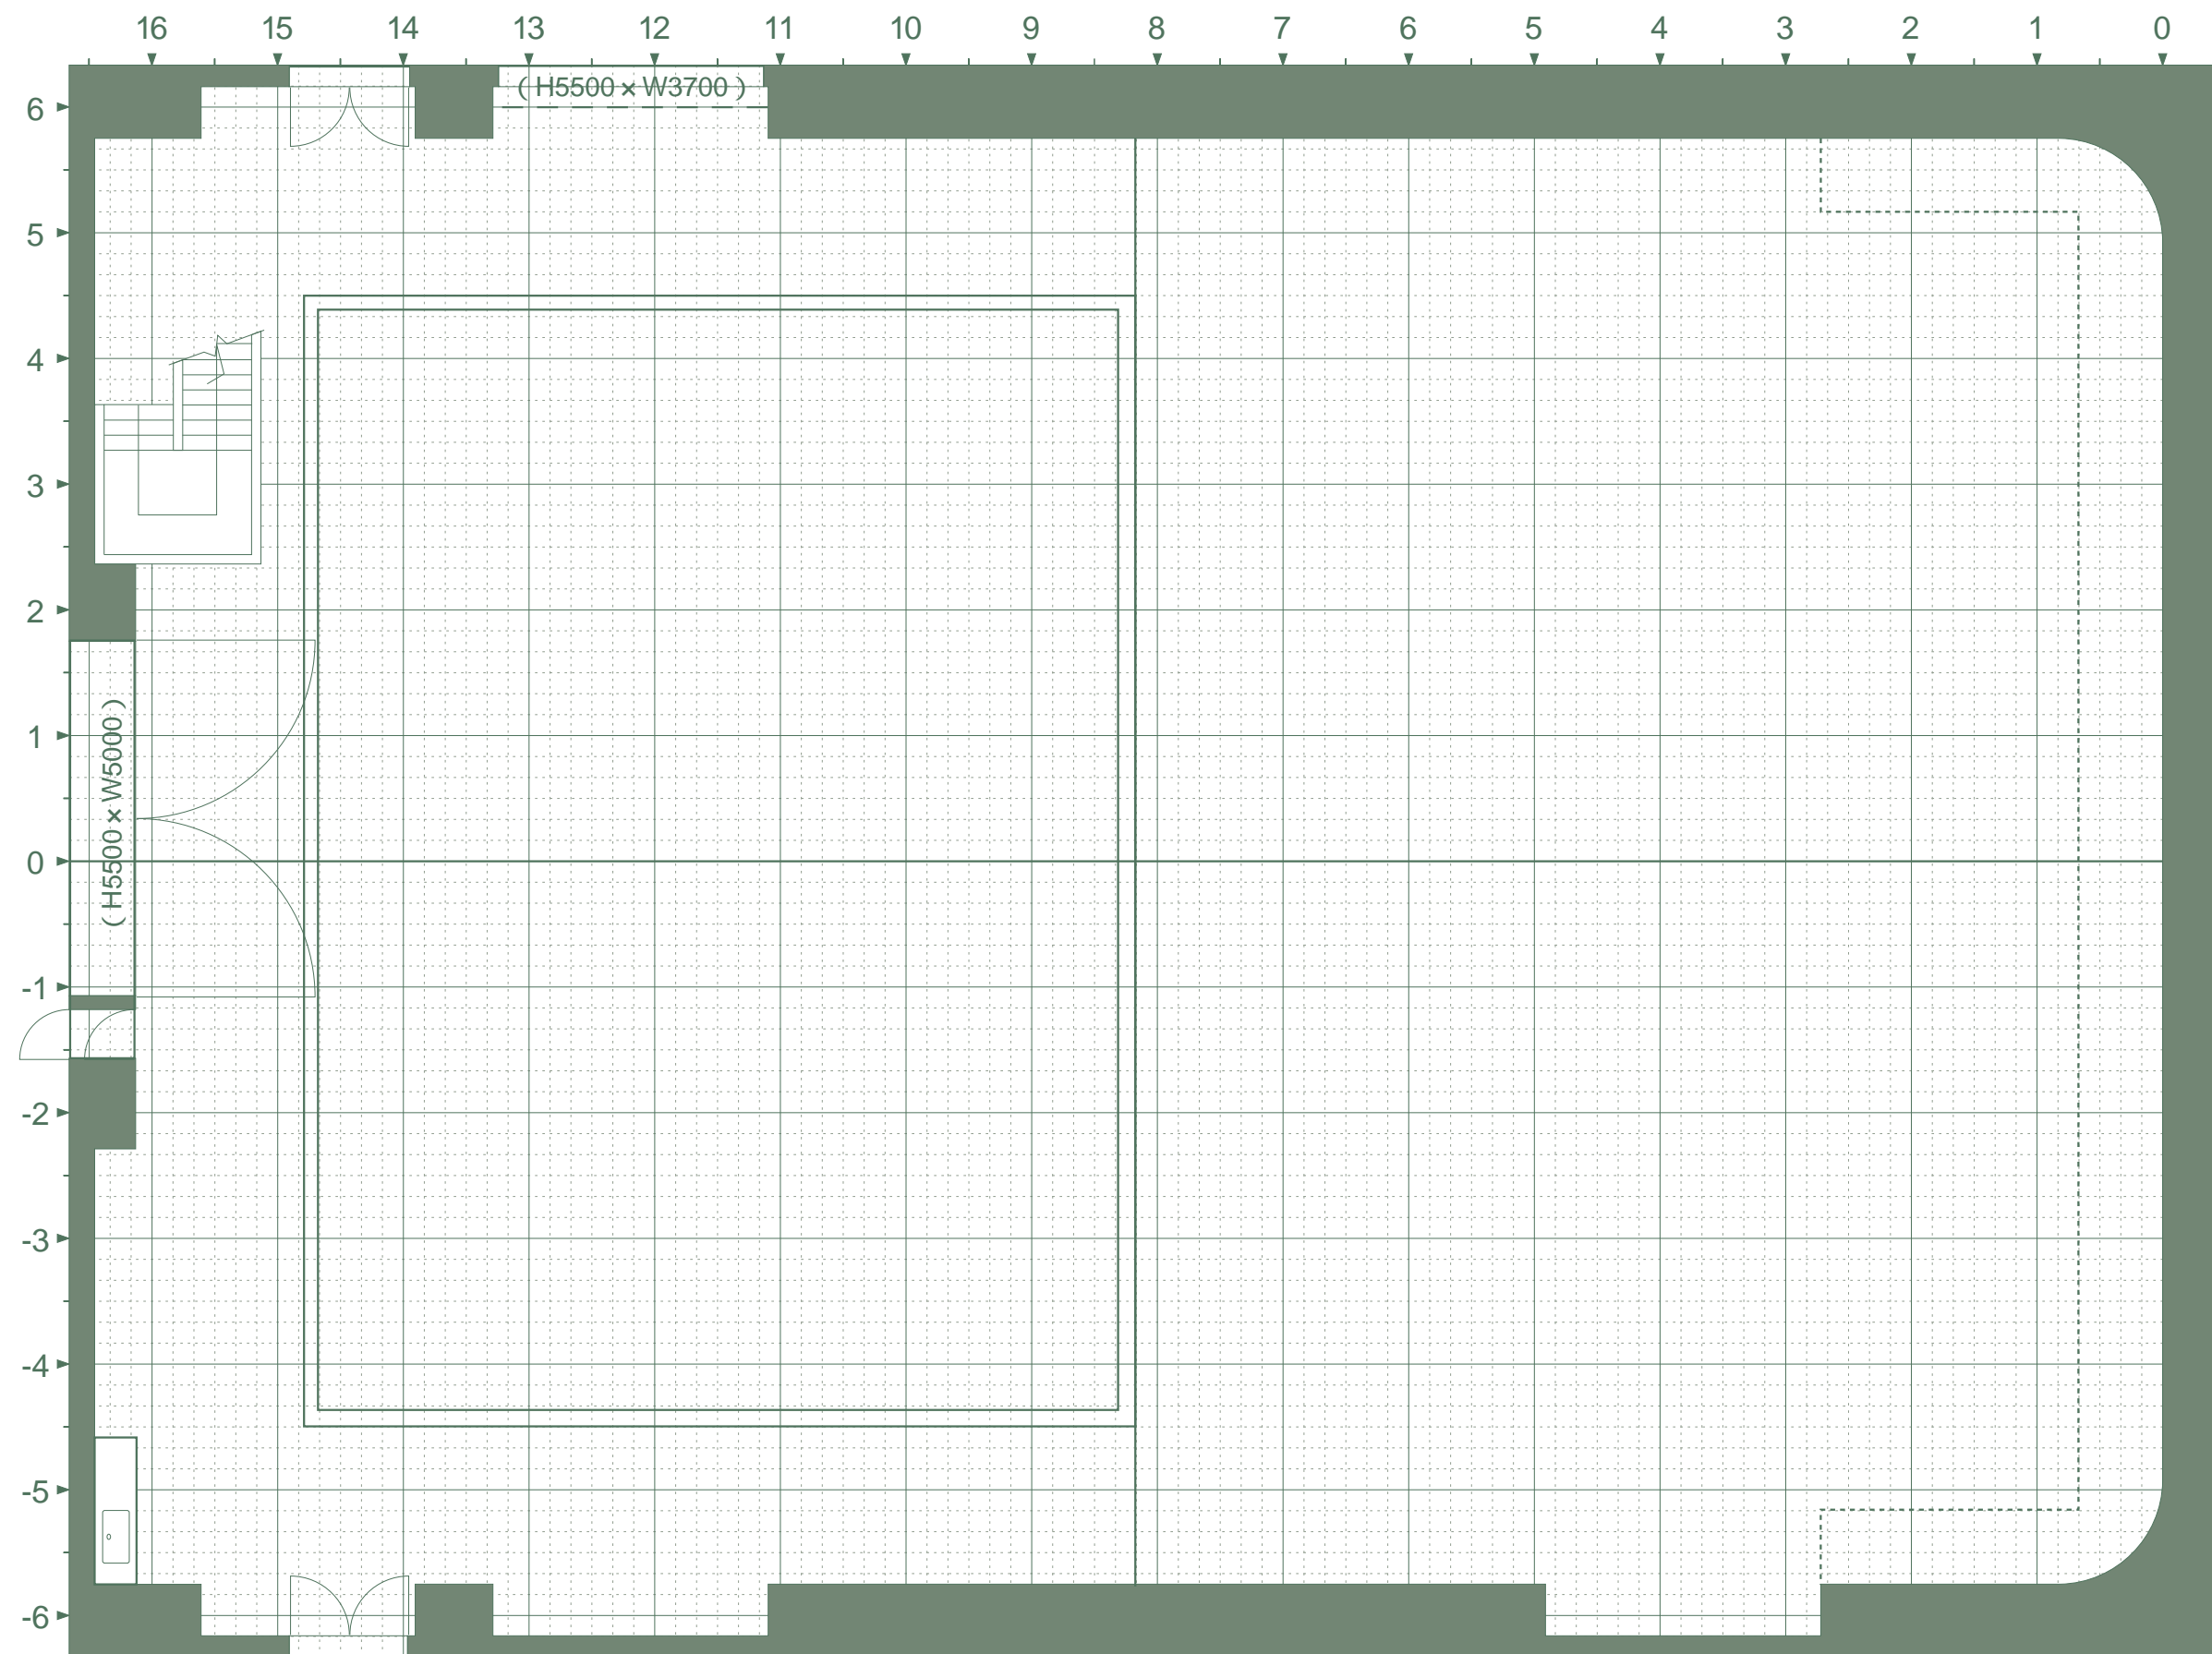

Date _____

撮影ステージ 200坪

実効寸法 巾 (W) 21m × 高 (H) 10m × 奥行 (D) 30m

3面R水平線 色塗装可 (W) 21m × (H) 10m × (D) 5m

移動パネル 色塗装可 2枚 (W) 3間 × (H) 3.5間

キャットウォーク下 10m

サイドウォーク下 8m