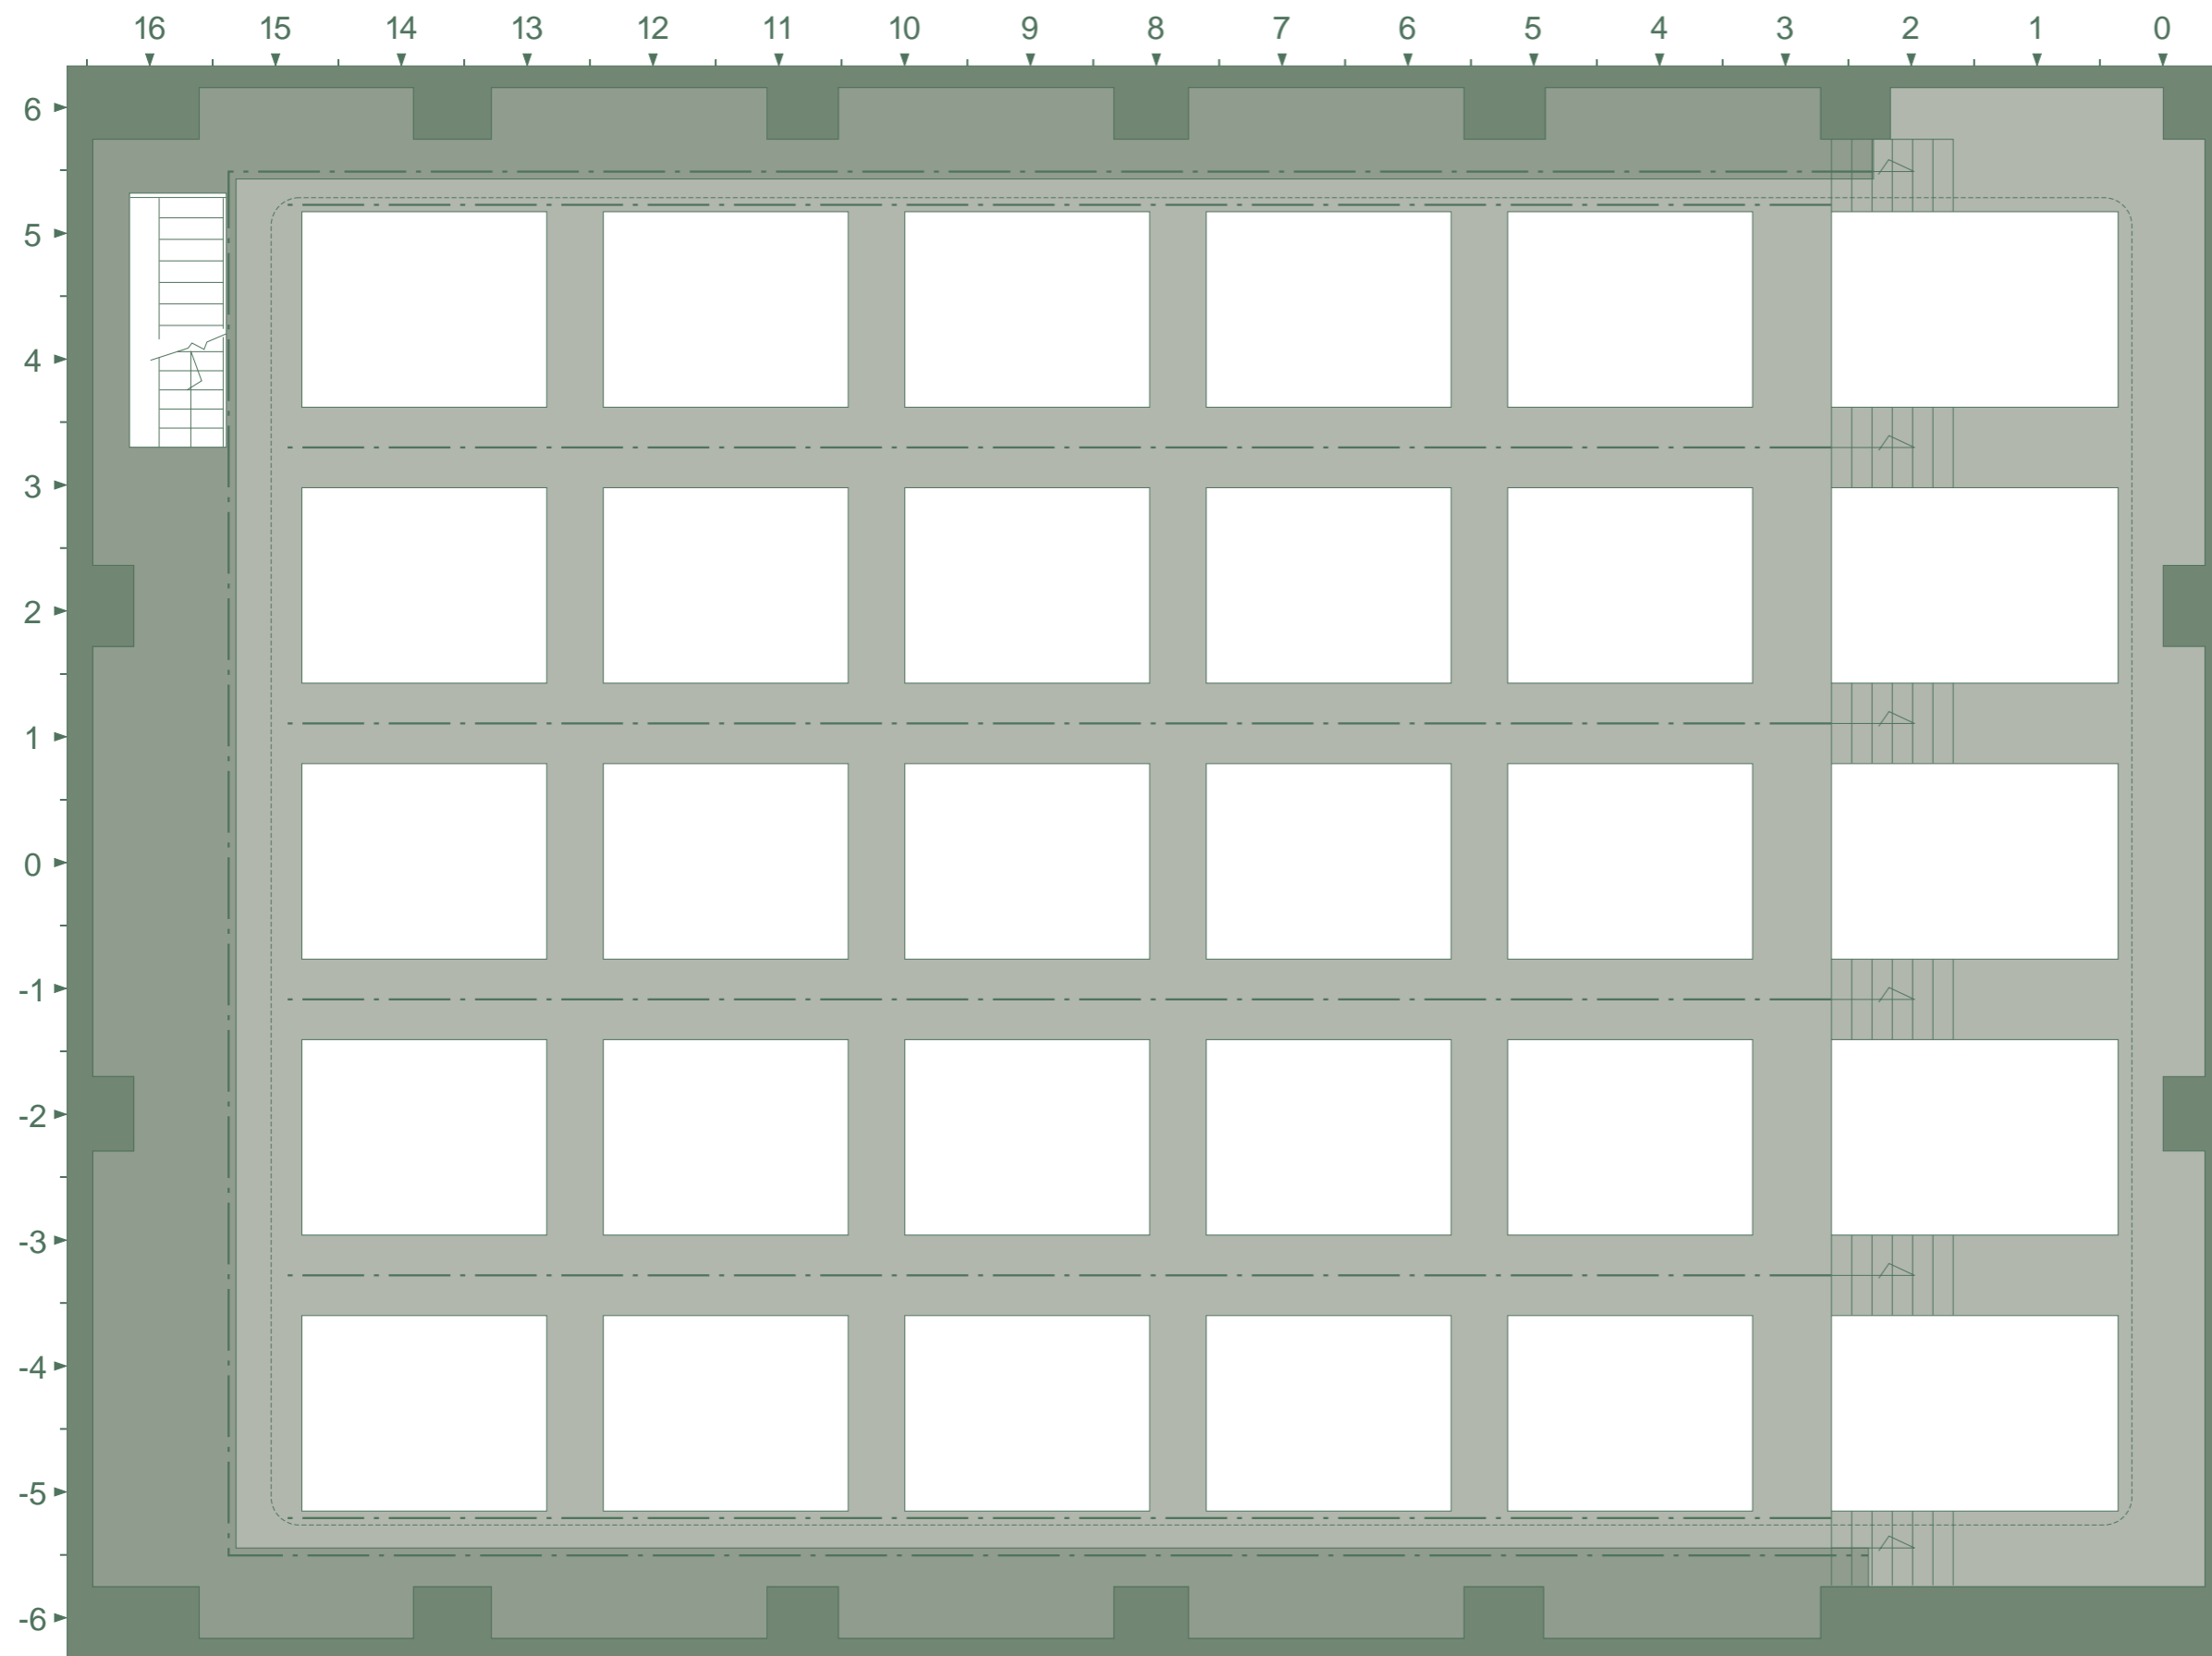

Media Garden

<http://www.media-garden.co.jp>

Phone ; 045-945-3800

Facsimile ; 045-945-3807

横浜市都筑区茅ヶ崎南2-1-56

A Studio

キャットウォーク
GL+10M

サイドウォーク
GL+8M

レール

カーテンレール

撮影ステージ 200坪

実効寸法 巾 (W) 21m×高 (H) 10m×奥行 (D) 30m

3面R水平ont 色塗装可 (W) 21m×(H) 10m×(D) 5m

移動パネル 色塗装可 2枚 (W) 3間×(H) 3.5間

キャットウォーク下10m

サイドウォーク下8m