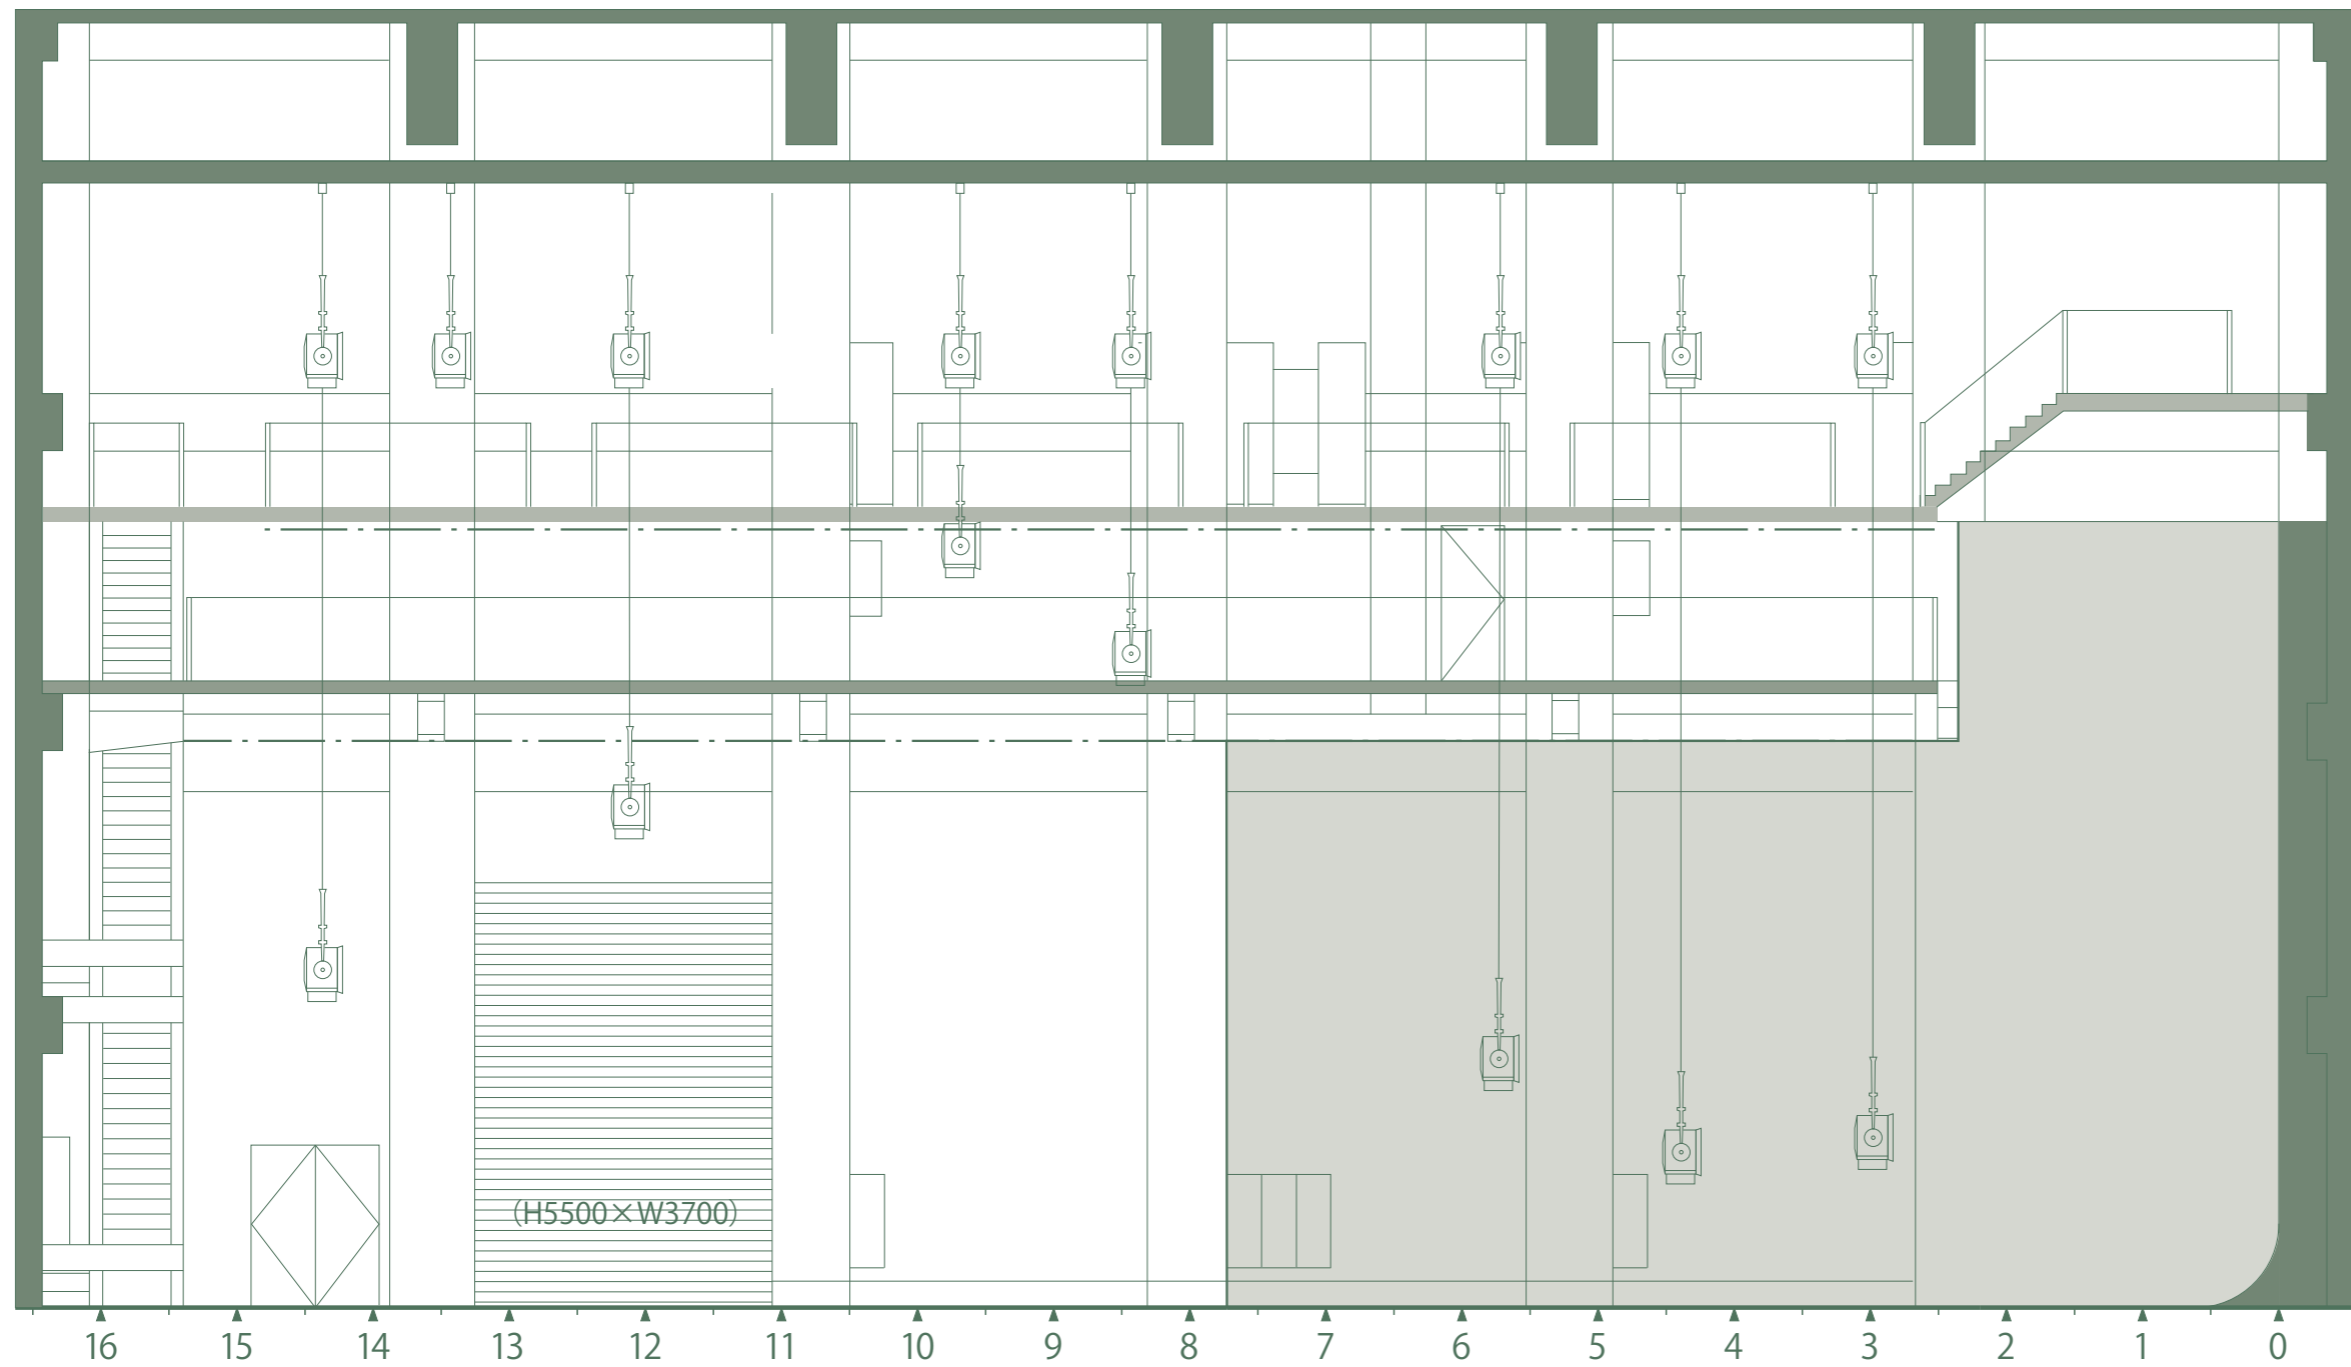

Media Garden

<http://www.media-garden.co.jp>

Phone ; 045-945-3800

Facsimile ; 045-945-3807

横浜市都筑区茅ヶ崎南2-1-56

A Studio

Title _____

Client _____

Agency _____

Production _____

Producer _____

Production Manager _____

Director _____

Cameraman _____

Lighting Director _____

Art Director _____

Date _____

撮影ステージ 200坪

実効寸法 巾 (W) 21m×高 (H) 10m×奥行 (D) 30m

3面R水平線 色塗装可 (W) 21m×(H) 10m×(D) 5m

移動パネル 色塗装可 2枚 (W) 3間×(H) 3.5間

キャットウォーク下 10m

サイドウォーク下 8m

5 4 3 2 1 0 (間)

10 9 8 7 6 5 4 3 2 1 0 (m)