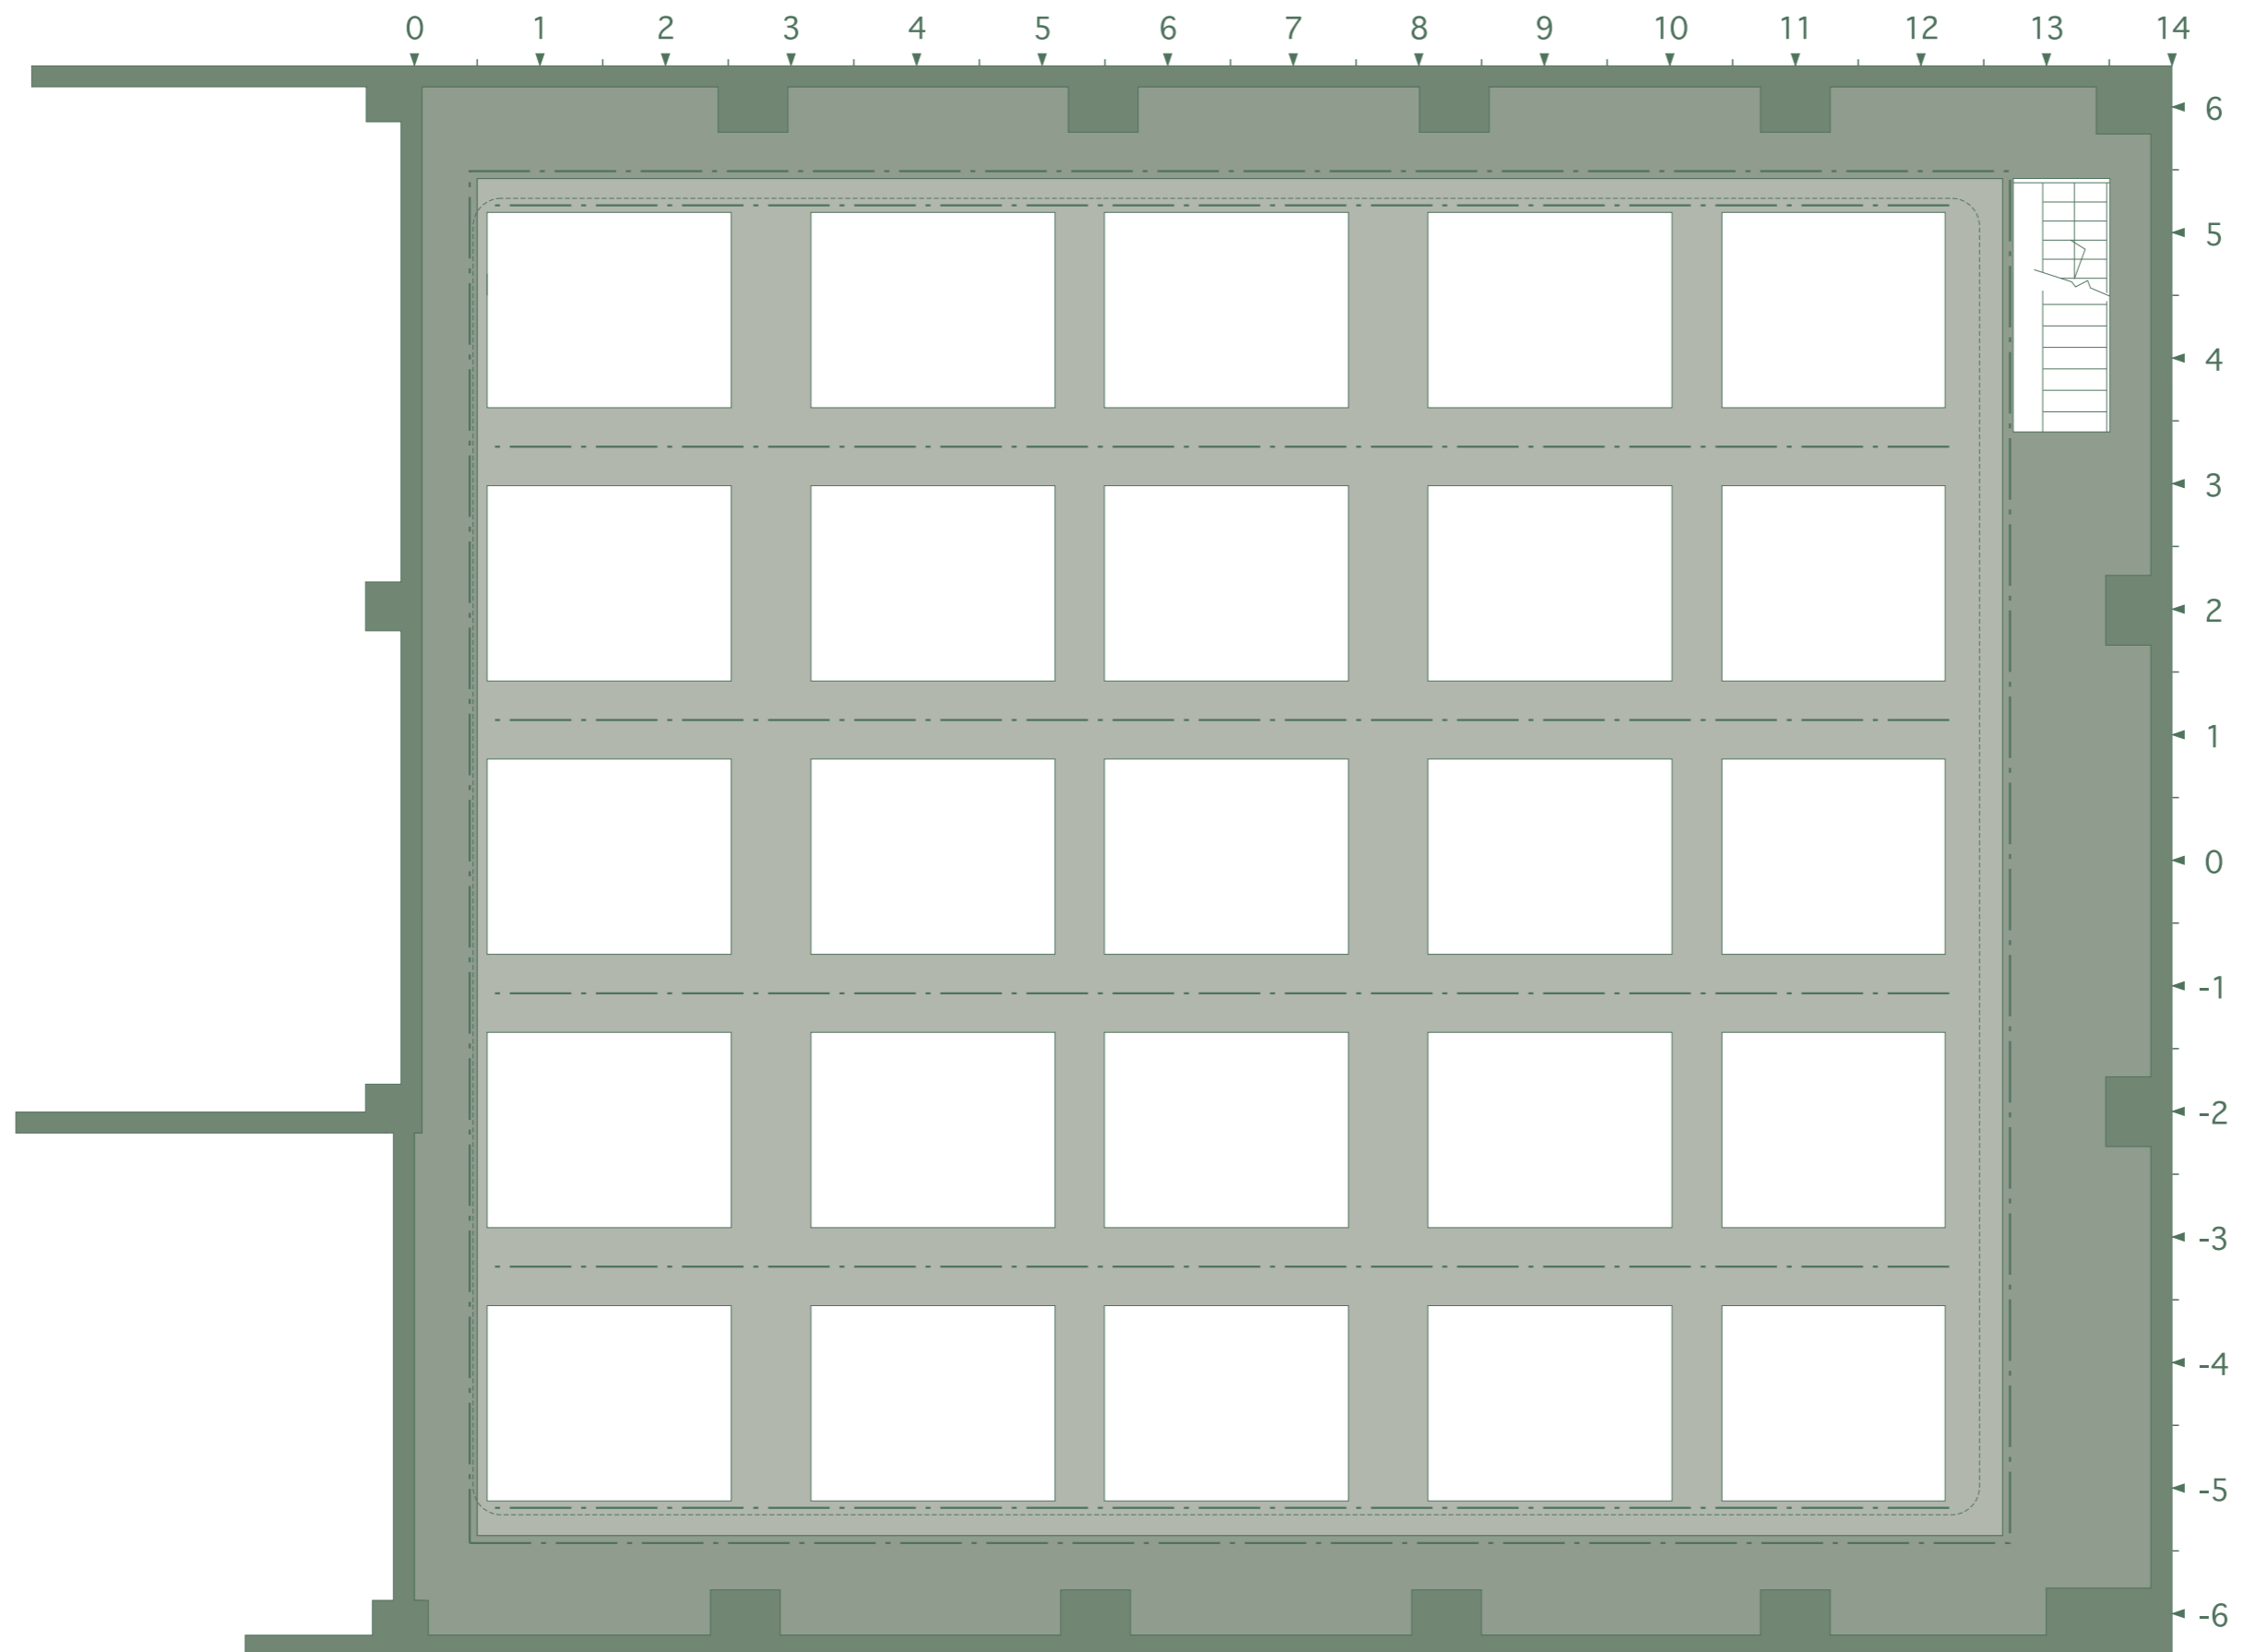

Media Garden

<http://www.media-garden.co.jp>

Phone ; 045-945-3800

Facsimile ; 045-945-3807

横浜市都筑区茅ヶ崎南2-1-56

B Studio

- キャットウォーク
GL+10M
- サイドウォーク
GL+8M
- レール
- カーテンレール

撮影ステージ 170坪

実効寸法 巾 (W) 21m× 高 (H) 10m× 奥行 (D) 25m

キャットウォーク下 10m

3面R水平 色塗装可 (W) 19.7m× (H) 7.4m× (D) 11.2m
(着脱式)

サイドウォーク下 8m

移動パネル 色塗装可 1枚 (W) 3.6m× (H) 5.2m