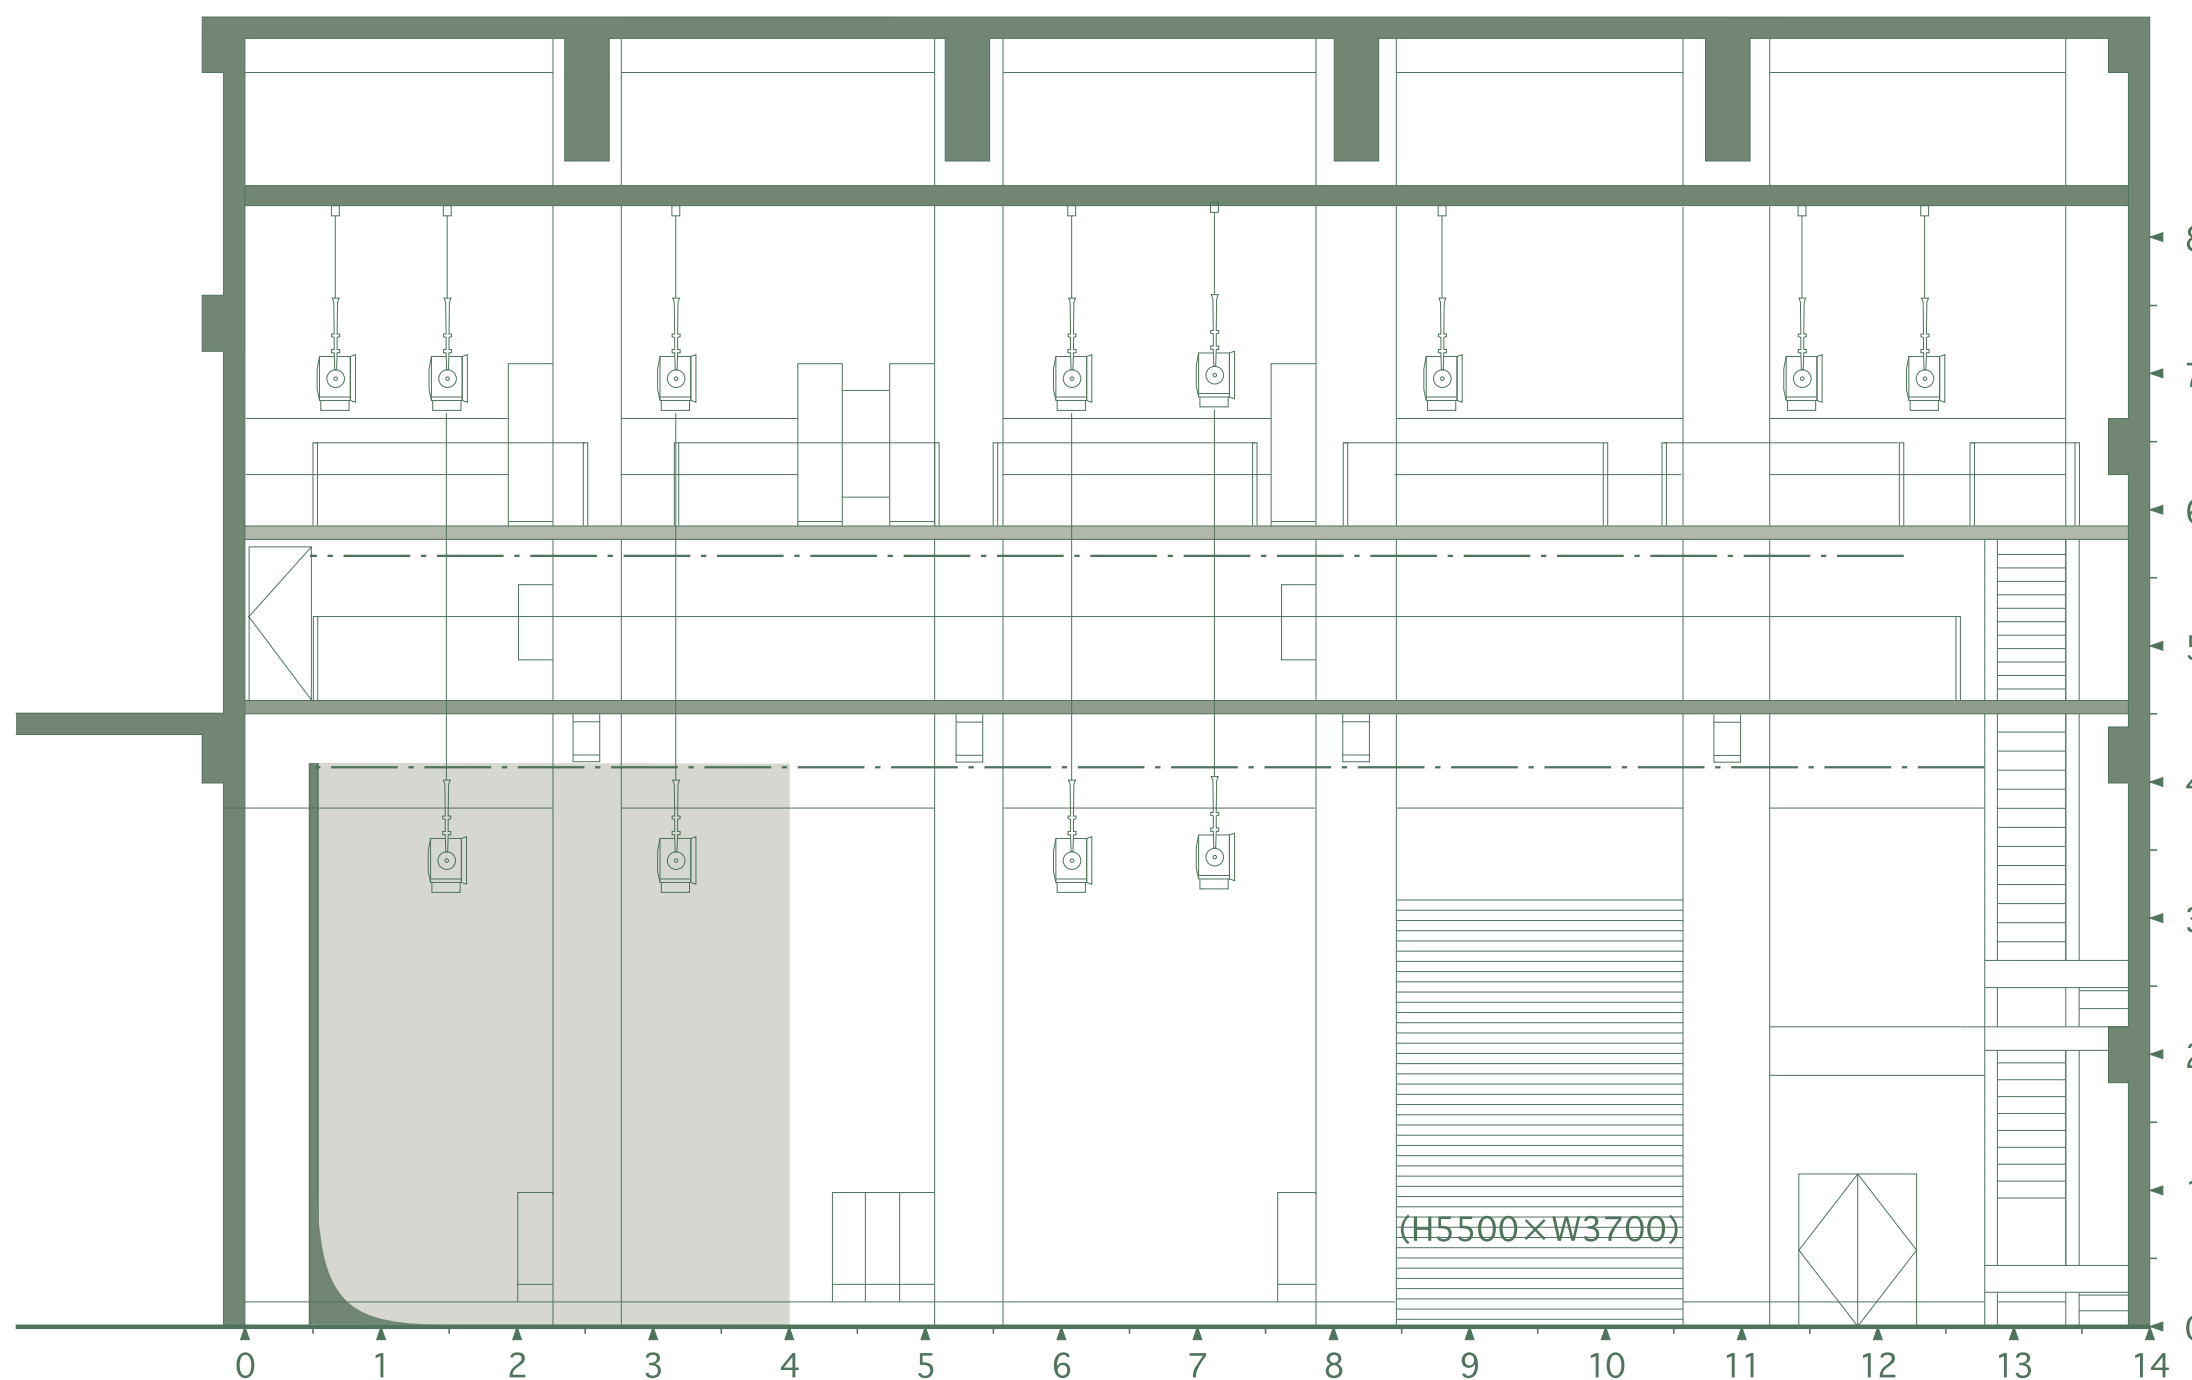

Media Garden

<http://www.media-garden.co.jp>

Phone ; 045-945-3800

Facsimile ; 045-945-3807

横浜市都筑区茅ヶ崎南2-1-56

B Studio

Title _____

Client _____

Agency _____

Production _____

Producer _____

Production Manager _____

Director _____

Cameraman _____

Lighting Director _____

Art Director _____

Date _____

撮影ステージ 170坪

実効寸法 巾 (W) 21m× 高 (H) 10m× 奥行 (D) 25m

キャットウォーク下 10m

3面R水平 (着脱式) 色塗装可 (W) 19.7m× (H) 7.4m× (D) 11.2m

サイドウォーク下 8m

移動パネル 色塗装可 1枚 (W) 3.6m× (H) 5.2m