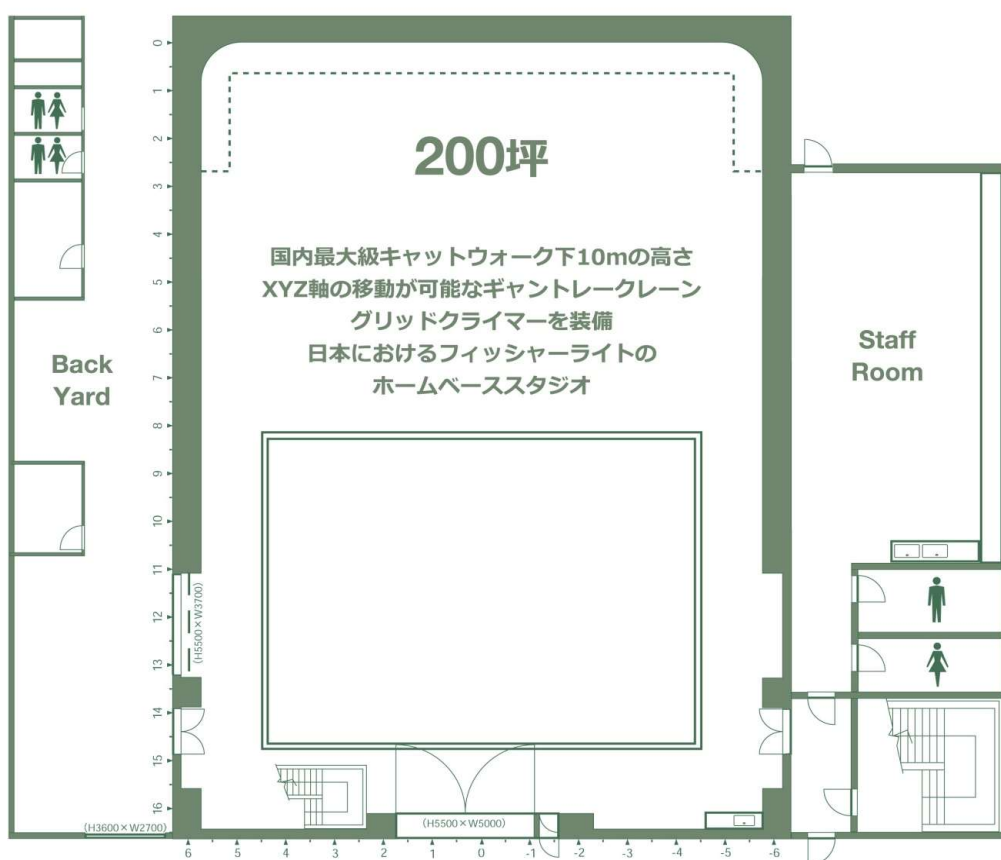

Studio Catalog

実効寸法	W 21m x H 10m x D 30m	機材搬入口寸法	W 5.0m x H 5.5m
キャットウォーク下	10m	電気容量	100V:400kw 200V:40kw
サイドウォーク下	8m	奥行拡張用移動テント	W 5m x H 5m x D 5m
3面Rホリゾン	色塗装可 W 20m x H 10m x D 15m	同時録音撮影可能	/ 大型自動車搬入可能
移動パネル	色塗装可 2枚 W 3間 x H 3.5間	俯瞰撮影可能	/ キッチン設備あり
グリッドクライマー	40本設置	無線LAN完備	
ギョントレークレーン	3基設置		