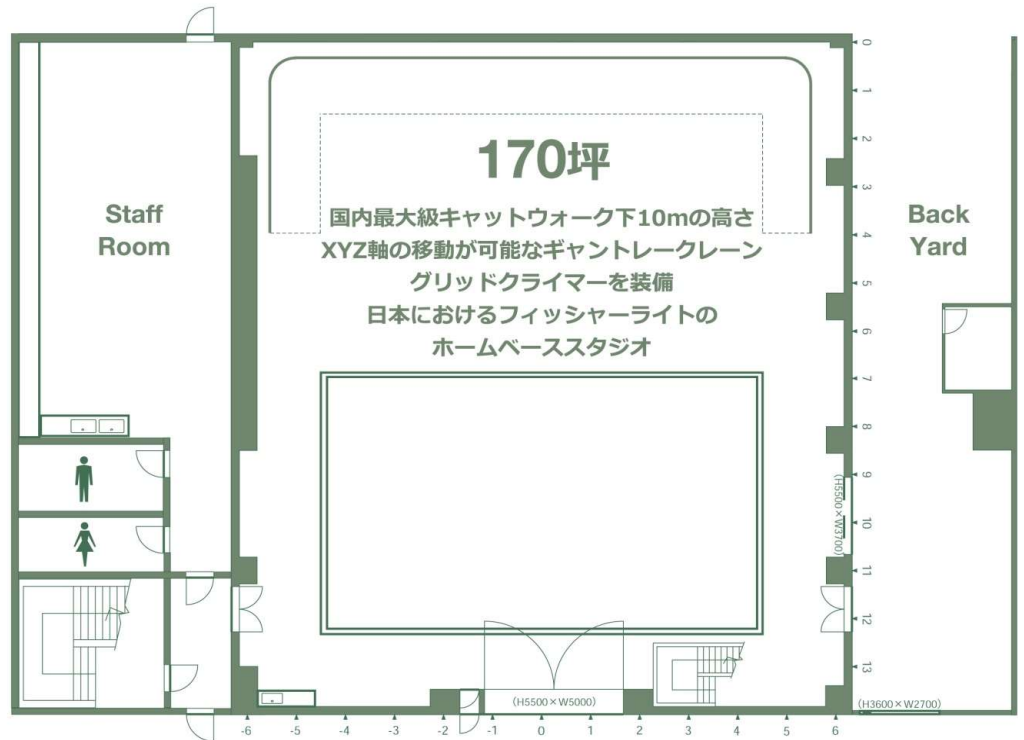

Studio Catalog

実効寸法	W 21m x H 10m x D 30m	機材搬入口寸法	W 5.0m x H 5.5m
キャットウォーク下	10m	電気容量	100V:400kw 200V:40kw
サイドウォーク下	8m	奥行拡張用移動テント	W 5m x H 5m x D 5m
3面Rホリゾン	色塗装可 W 20m x H 10m x D 15m	同時録音撮影可能	/ 大型自動車搬入可能
移動パネル	色塗装可 2枚 W 3間 x H 3.5間	俯瞰撮影可能	/ キッチン設備あり
グリッドクライマー	40本設置	無線LAN完備	
ギョントレークレーン	3基設置		

実効寸法	W 21m x H 10m x D 25m	機材搬入口寸法	W 5.0m x H 5.5m
キャットウォーク下	10m	電気容量	100V:400kw 200V:40kw
サイドウォーク下	8m	奥行拡張用移動テント	W 5m x H 5m x D 5m
3面Rホリゾン	色塗装可 W 20m x H 7.5m x D 5m	同時録音撮影可能	/ 大型自動車搬入可能
グリッドクライマー	40本設置	俯瞰撮影可能	/ キッチン設備あり
ギヤントレークレーン	3基設置	無線LAN完備	