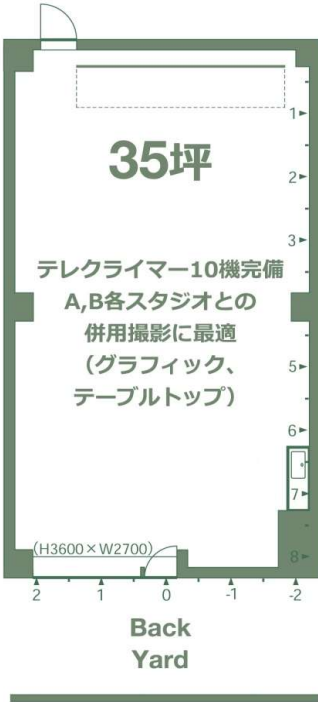

Studio Catalog

実効寸法	W 21m x H 10m x D 30m	機材搬入口寸法	W 5.0m x H 5.5m
キャットウォーク下	10m	電気容量	100V:400kw 200V:40kw
サイドウォーク下	8m	奥行拡張用移動テント	W 5m x H 5m x D 5m
3面Rホリゾン	色塗装可 W 20m x H 10m x D 15m	同時録音撮影可能	/ 大型自動車搬入可能
移動パネル	色塗装可 2枚 W 3間 x H 3.5間	俯瞰撮影可能	/ キッチン設備あり
グリッドクライマー	40本設置	無線LAN完備	
ギョントレークレーン	3基設置		

実効寸法	W 21m x H 10m x D 25m	機材搬入口寸法	W 5.0m x H 5.5m
キャットウォーク下	10m	電気容量	100V:400kw 200V:40kw
サイドウォーク下	8m	奥行拡張用移動テント	W 5m x H 5m x D 5m
3面Rホリゾン	色塗装可 W 20m x H 7.5m x D 5m	同時録音撮影可能	/ 大型自動車搬入可能
グリッドクライマー	40本設置	俯瞰撮影可能	/ キッチン設備あり
ギヤントレークレーン	3基設置	無線LAN完備	

スタジオ

実効寸法	W 7.2m x H 7m x D 14m	機材搬入寸法	W 2.7m x H 3.6m
1面Rホリゾン	バトン下6m W 4.8m x H 4.8m	電気容量	100V:120kw
テレクライマー	10本設置	キッチン設備あり	

Ast Open撮影可能エリア

- 撮影はAst使用者に限ります。
- 撮影をする際には事前に担当者にご連絡ください。
- 深夜早朝の撮影はできません。
- このエリア以外での撮影はご遠慮ください。