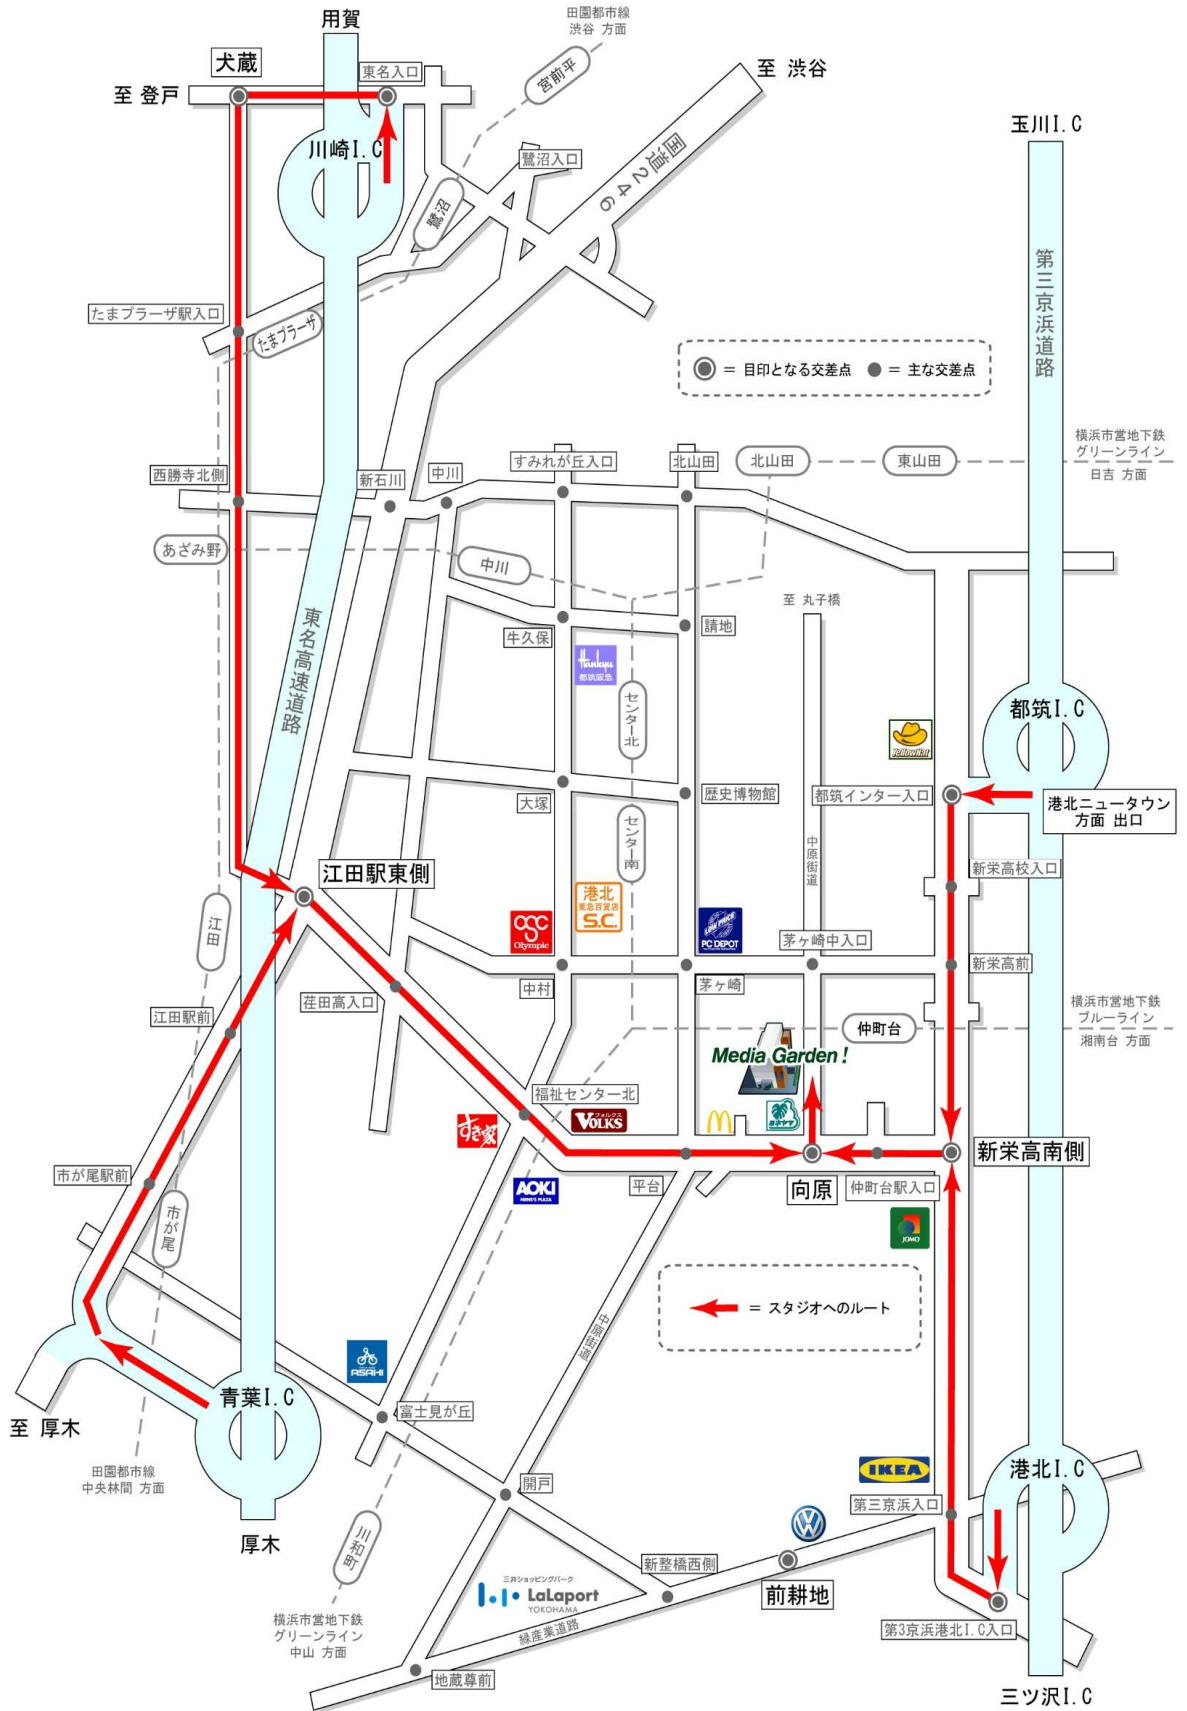

東名高速を ご利用の場合	川崎I.C.より	スタジオまで約 25分	第三京浜を ご利用の場合	都筑I.C.より	スタジオまで約 7分
	青葉I.C.より	スタジオまで約 15分		港北I.C.より	スタジオまで約 10分

スタジオ住所：〒224-0037 神奈川県横浜市都筑区茅ヶ崎南2-1-56
TEL：045-945-3800 FAX：045-945-3807

機材センター地図

機材センター住所：

〒211-0051 神奈川県川崎市中原区宮内2-25-23