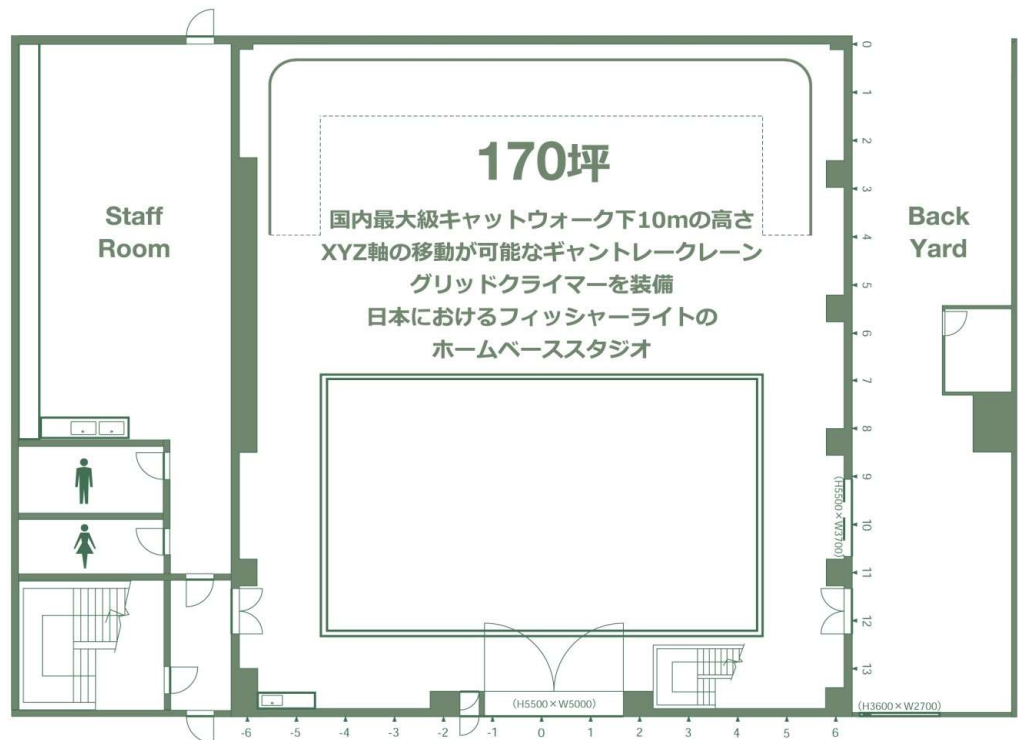

Studio Catalog

実効寸法	W 21m x H 10m x D 30m	機材搬入口寸法	W 5.0m x H 5.5m
キャットウォーク下	10m	電気容量	100V:400kw 200V:40kw
サイドウォーク下	8m	奥行拡張用移動テント	W 5m x H 5m x D 5m
3面Rホリゾン	色塗装可 W 20m x H 10m x D 15m	同時録音撮影可能	/ 大型自動車搬入可能
移動パネル	色塗装可 2枚 W 3間 x H 3.5間	俯瞰撮影可能	/ キッチン設備あり
グリッドクライマー	40本設置	無線LAN完備	
ギョントレークレーン	3基設置		

実効寸法	W 21m x H 10m x D 25m	機材搬入口寸法	W 5.0m x H 5.5m
キャットウォーク下	10m	電気容量	100V:400kw 200V:40kw
サイドウォーク下	8m	奥行拡張用移動テント	W 5m x H 5m x D 5m
3面Rホリゾン	色塗装可 W 20m x H 7.5m x D 5m	同時録音撮影可能	/ 大型自動車搬入可能
グリッドクライマー	40本設置	俯瞰撮影可能	/ キッチン設備あり
ギヤントレークレーン	3基設置	無線LAN完備	

スタジオ

実効寸法	W 7.2m x H 7m x D 14m	機材搬入寸法	W 2.7m x H 3.6m
1面Rホリゾン	バトン下6m W 4.8m x H 4.8m	電気容量	100V:120kw
テレクライマー	10本設置	キッチン設備あり	

Ast Open撮影可能エリア

- 撮影はAst使用者に限ります。
- 撮影をする際には事前に担当者にご連絡ください。
- 深夜早朝の撮影はできません。
- このエリア以外での撮影はご遠慮ください。