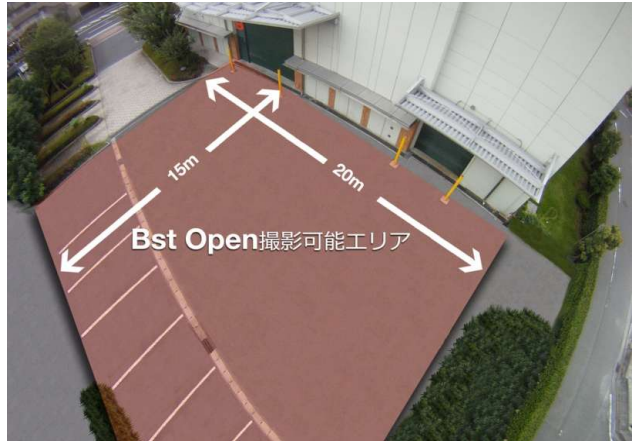

Bst Open撮影可能エリア

- ●撮影はBst使用者に限ります。
- ●撮影をする際には事前に担当者にご連絡ください。
- ●深夜早朝の撮影はできません。
- ●このエリア以外での撮影はご遠慮ください。